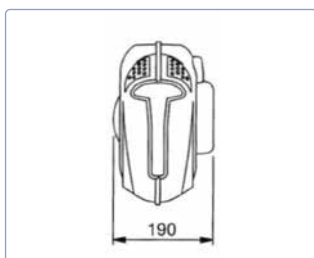

Blocage du câble à la longueur désirée