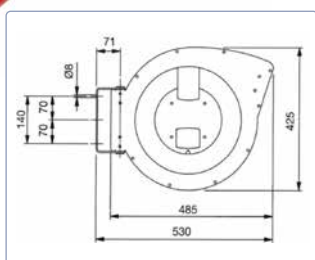

Patte de fixation murale orientable