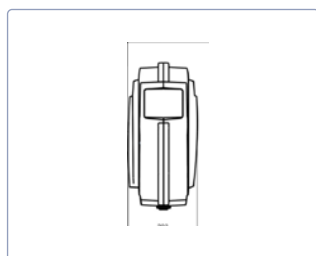

### Caractéristiques techniques

- Enroulement de tuyau automatique à ressort
- Coques en plastique antichoc
- Étrier de fixation murale pivotant en acier peint
- Dispositif de blocage du câble, facile à activer et arrêter
- Ouverture du guidage de tuyau avec rouleaux
- Tuyau PU extérieur brillant
- Raccords filetés d'entrée / de sortie
- Extrémité du tuyau étalée 1 m
- Température ambiante -5°C/+40°C
- Conforme aux normes CE
- Plage de pression: jusqu'à 15 bar

Blocage du câble à la longueur désirée

intégré

Aufhängung schwenkbar

Avec raccord et protection de tuyau

Typ	N° d'article	Pression maxi	Longueur	Tuyau Ø	 AIR	 WATER	 Kg	 IN	 OUT	*CHF
<b>L</b> EXTRA Air/20	0030882100	15 bar	20 m	10 x 15 mm	✓	✓	8 kg	3/8" F	3/8" M	<b>339.00</b> 
<b>L</b> EXTRA Air/15+1	0030882200	15 bar	15 m	12 x 18 mm	✓	✓	8 kg	1/2" F	1/2" M	<b>359.00</b> 