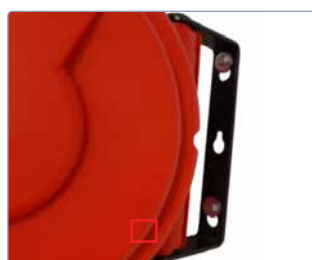

### Caractéristiques techniques

- Sécurité totale au travail
- Découplage du retour du câble / tuyau
- Très simple à monter/démonter
- Sans coups de fouet grâce à Slowmotion

	Type	N° d'article		*CHF
L	Slowmotion Roll Major	0030707200	0.2 kg	39.50 

### Caractéristiques techniques

- Enroulement de tuyau automatique à ressort
- Coques en plastique antichoc
- Étrier de fixation murale pivotant en acier peint
- Dispositif de blocage du câble, facile à activer et arrêter
- Ouverture du guidage de tuyau avec rouleaux
- Tuyau PU extérieur brillant
- Raccords filetés d'entrée / de sortie
- Extrémité du tuyau étalée 1 m
- Température ambiante -5°C/+40°C
- Conforme aux normes CE
- Plage de pression: jusqu'à 15 bar