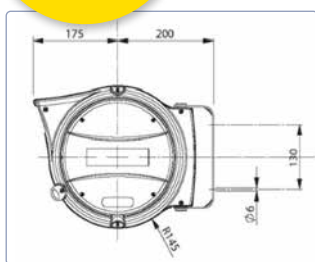

Caractéristiques techniques

- Enroulement de tuyau automatique à ressort
- Coques en plastique antichoc
- Avec fixation murale orientable
- Dispositif de blocage tous les 50 cm
- Arrêteur facilement désactivable et contrôlable
- Ouverture du guidage de tuyau avec rouleaux
- Température ambiante -5°C/+40°C
- Certifié conforme aux normes CE
- Certification TÜV
- Convient pour l'air
- Plage de pression: jusqu'à 15 bar
- Côté alimentation 1,5 m sans raccord

MIBAM 80

	Type	N° d'article	Pression maxi	Longueur	Tuyau Ø	AIR	WATER	Kg	IN	OUT	*CHF
L	MIBAM 80/8	0031808	15 bar	10 m	8 x 12 mm	✓	X	4.5 kg	-	1/4" M	169.00
L	MIBAM 85/8	0031858	15 bar	15 m	8 x 12 mm	✓	X	8.0 kg	-	1/4" M	235.00
L	MIBAM 85/10	00318510	15 bar	15 m	10 x 15 mm	✓	X	8.0 kg	-	3/8" M	235.00

L En stock, sous réserve de vente intermédiaire • *Prix hors TVA • Livraison à partir de Samstagen