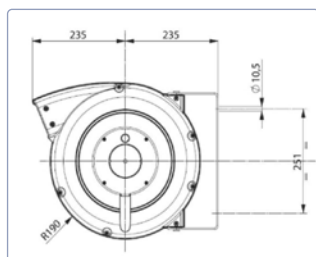

Type 804

Patte de fixation murale orientable

Type 805

Poignée de tuyau de haute qualité

Type	N° d'article	Pression maxi	Longueur	Tuyau Ø	 AIR	 WATER	 Kg	 IN	 OUT	*CHF
Type 804/08	00380408	15 bar	10 m	8 x 12 mm	✓	✓	4.0 kg	-	1/4" M	205.00
Type 804/10	00380410	15 bar	8 m	10 x 15 mm	✓	✓	4.0 kg	-	3/8" M	205.00
Type 805/08	00380508	15 bar	15 m	8 x 12 mm	✓	✓	7.0 kg	-	1/4" M	279.00
Type 805/10	00380510	15 bar	15 m	10 x 15 mm	✓	✓	7.0 kg	-	3/8" M	298.00
Type 805/13	00380513	15 bar	10 m	12.5 x 18 mm	✓	✓	7.0 kg	-	1/2" M	309.00