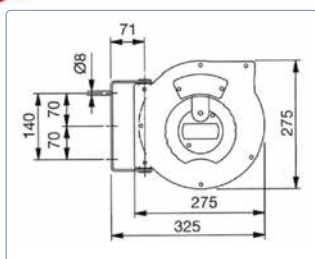

Caractéristiques techniques

- Enroulement de tuyau automatique à ressort
- Coques en plastique antichoc
- Étrier de fixation murale pivotant en acier peint
- Dispositif de blocage du câble, facile à activer et arrêter
- Ouverture du guidage de tuyau avec rouleaux
- Tuyau PU extérieur brillant
- Extrémité du tuyau 1 m
- Raccords filetés d'entrée / de sortie
- Température ambiante -5°C/+40°C
- Conforme aux normes CE
- Plage de pression: jusqu'à 10 bar

Patte de fixation murale orientable