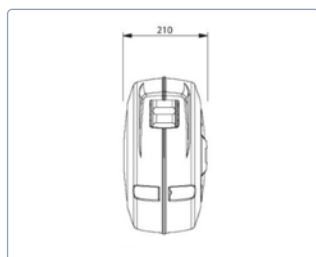

Caractéristiques techniques

- Enroulement de tuyau automatique à ressort
- Boîtier en aluminium coulé sous pression, massif
- Avec fixation murale orientable
- Dispositif de blocage tous les 50 cm
- Arrêteur facilement désactivable et contrôlable
- Ouverture du guidage de tuyau avec rouleaux
- Température ambiante -5°C/+50°C
- Certifié conforme aux normes CE
- Certification TÜV, certifié ISO
- Tuyau KPU
- Plage de pression: jusqu'à 15 bar
- Côté alimentation 1,5 m sans raccord

MIBAL 83

Type	N° d'article	Pression maxi	Longueur	Tuyau Ø	AIR	WATER			IN	OUT	*CHF
L MIBAL 81/8	0031818	15 bar	10 m	8 x 12 mm	✓	✓	6.0 kg	-	1/4" M		265.00
MIBAL 81/10	00318110	15 bar	8 m	10 x 15 mm	✓	✓	6.0 kg	-	3/8" M		265.00
L MIBAL 83/8	0031838	15 bar	15 m	8 x 12 mm	✓	✓	9.0 kg	-	1/4" M		389.00
L MIBAL 83/10	00318310	15 bar	15 m	10 x 15 mm	✓	✓	9.0 kg	-	3/8" M		389.00
MIBAL 83/13	00318313	15 bar	10 m	12.5 x 18 mm	✓	✓	9.0 kg	-	1/2" M		389.00

L En stock, sous réserve de vente intermédiaire • *Prix hors TVA • Livraison à partir de Samstagern