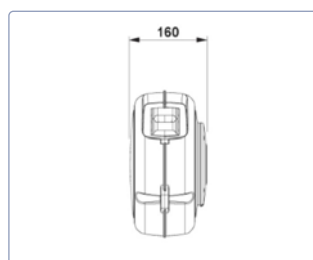

Caractéristiques techniques

- Enroulement de tuyau automatique à ressort
- Coques en plastique antichoc
- Avec fixation murale orientable
- Dispositif de blocage tous les 50 cm
- Arrêteur facilement désactivable et contrôlable
- Ouverture du guidage de tuyau avec rouleaux
- Température ambiante -5°C/+50°C
- Certifié conforme aux normes CE
- Certification TÜV
- Tuyau KPU
- Plage de pression: jusqu'à 15 bar
- Côté alimentation 1,5 m sans raccord

Type 804

Type	N° d'article	Pression maxi	Longueur	Tuyau Ø	AIR	WATER	Kg	IN	OUT	*CHF
Type 804/08	00380408	15 bar	10 m	8 x 12 mm	✓	✓	4.0 kg	-	1/4" M	205.00
Type 804/10	00380410	15 bar	8 m	10 x 15 mm	✓	✓	4.0 kg	-	3/8" M	205.00
Type 805/08	00380508	15 bar	15 m	8 x 12 mm	✓	✓	7.0 kg	-	1/4" M	279.00
Type 805/10	00380510	15 bar	15 m	10 x 15 mm	✓	✓	7.0 kg	-	3/8" M	298.00
Type 805/13	00380513	15 bar	10 m	12.5 x 18 mm	✓	✓	7.0 kg	-	1/2" M	309.00

L En stock, sous réserve de vente intermédiaire • *Prix hors TVA • Livraison à partir de Samstagen