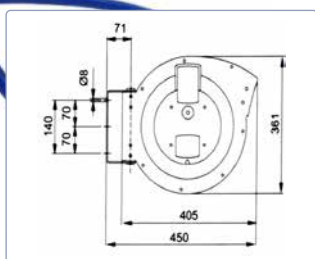

Fixation murale orientable