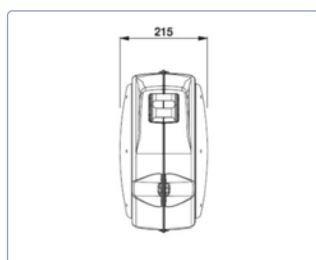

MIBAM 80

Blocage du câble à la longueur désirée

Coques en plastique antichoc

MIBAM 85

Avec guidage de rouleaux et système de blocage du tuyau

Avec raccord et protection de tuyau

	Type	N° d'article	Pression maxi	Longueur	Tuyau Ø	 AIR	 WATER	 Kg	 IN	 OUT	*CHF 
L	MIBAM 80/8	0031808	15 bar	10 m	8 x 12 mm	✓	X	4.5 kg	-	1/4" M	169.00 
L	MIBAM 85/8	0031858	15 bar	15 m	8 x 12 mm	✓	X	8.0 kg	-	1/4" M	235.00 
L	MIBAM 85/10	00318510	15 bar	15 m	10 x 15 mm	✓	X	8.0 kg	-	3/8" M	235.00 