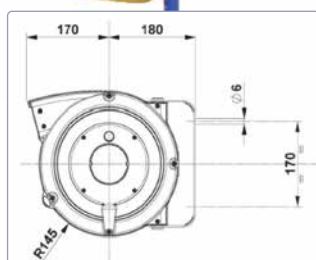

Type 804

Patte de fixation murale orientable