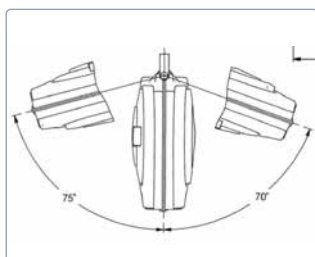

Suspension pivotante