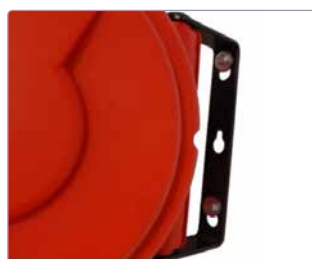

### Caractéristiques techniques

- Enroulement de tuyau automatique à ressort
- Coques en plastique antichoc
- Étrier de fixation murale pivotant en acier peint
- Dispositif de blocage du câble, facile à activer et arrêter
- Tuyau PU extérieur brillant
- Raccords filetés d'entrée / de sortie
- Conforme aux normes CE
- Certification TÜV
- Température ambiante -5°C/+50°C
- Plage de pression: jusqu'à 12 bar
- Plus petit modèle

Raccord tournant

Coques en plastique antichoc

Patte de fixation murale en acier

Blocage du câble à la longueur désirée

Type	N° d'article	Pression maxi	Longueur	Tuyau Ø	 AIR	 WATER		 IN	 OUT	*CHF 
<b>L</b> Modèle 9100/6	00391006	12 bar	6.5 m	6 x 8 mm	✓	✓	2 kg	X	1/4" M	<b>143.00</b>

### Caractéristiques techniques

- Enroulement de tuyau automatique à ressort
- Coques en plastique antichoc
- Étrier de fixation murale pivotant en acier peint
- Dispositif de blocage du câble, facile à activer et arrêter
- Ouverture du guidage de tuyau avec rouleaux
- Tuyau PU extérieur brillant
- Extrémité du tuyau 1 m
- Raccords filetés d'entrée / de sortie
- Température ambiante -5°C/+40°C
- Conforme aux normes CE
- Plage de pression: jusqu'à 10 bar