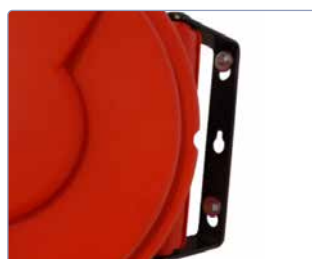

### Caractéristiques techniques

- Enroulement de tuyau automatique à ressort
- Coques en plastique antichoc
- Étrier de fixation murale pivotant en acier peint
- Dispositif de blocage du câble, facile à activer et arrêter
- Ouverture du guidage de tuyau avec rouleaux
- Tuyau PU extérieur brillant
- Raccords filetés d'entrée / de sortie
- Extrémité du tuyau étalée 1 m
- Température ambiante -5°C/+40°C
- Conforme aux normes CE
- Plage de pression: jusqu'à 15 bar