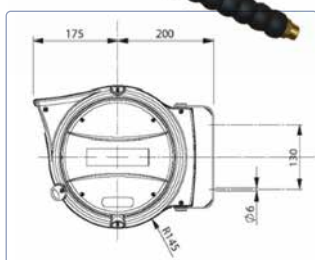

MIBAL 81

Tuyau KPU

Poignée de tuyau de haute qualité