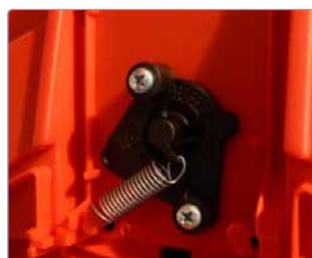

Blocage du câble à la longueur désirée