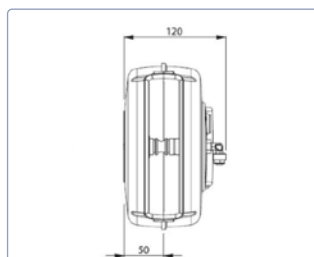

Raccord tournant

Coques en plastique antichoc

Patte de fixation murale en acier

Blocage du câble à la longueur désirée

Type	N° d'article	Pression maxi	Longueur	Tuyau Ø	 AIR	 WATER		 IN	 OUT	*CHF 
<b>L</b> Modèle 9100/6	00391006	12 bar	6.5 m	6 x 8 mm	✓	✓	2 kg	X	1/4" M	<b>143.00</b>