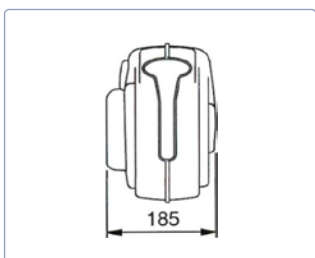

Raccord tournant

Coques en plastique antichoc

Patte de fixation murale en acier

Blocage du câble à la longueur désirée

Type	N° d'article	Pression maxi	Longueur	Tuyau Ø	 AIR	 WATER		 IN	 OUT	*CHF 
<b>L</b> Modèle 9100/6	00391006	12 bar	6.5 m	6 x 8 mm	✓	✓	2 kg	X	1/4" M	<b>143.00</b>

### Caractéristiques techniques

- Enroulement de tuyau automatique à ressort
- Coques en plastique antichoc
- Étrier de fixation murale pivotant en acier peint
- Dispositif de blocage du câble, facile à activer et arrêter
- Ouverture du guidage de tuyau avec rouleaux
- Tuyau PU extérieur brillant
- Extrémité du tuyau 1 m
- Raccords filetés d'entrée / de sortie
- Température ambiante -5°C/+40°C
- Conforme aux normes CE
- Plage de pression: jusqu'à 10 bar

Patte de fixation murale orientable

Aussi disponible en gris

Suspension pivotante

Blocage du câble à la longueur désirée

Avec raccord et protection de tuyau

	Type		N° d'article	Pression maxi	Longueur	Tuyau Ø					*CHF
L	Master plus Air/9		0030804200	10 bar	9 m	8 x 12 mm	✓	✓	3.4 kg	1/4" F 1/4" M	149.00 
L	Master plus Air/9		0030804200G	10 bar	9 m	8 x 12 mm	✓	✓	3.4 kg	1/4" F 1/4" M	149.00 
L	Master plus Air/12		0030804250	10 bar	12 m	6 x 10 mm	✓	X	3.4 kg	1/4" F 1/4" M	119.00 