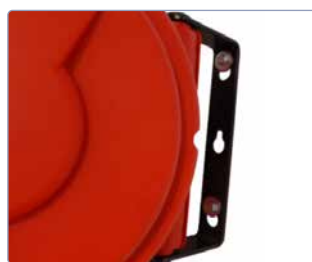

### Caractéristiques techniques

- Enroulement de tuyau automatique à ressort
- Coques en plastique antichoc
- Étrier de fixation murale pivotant en acier peint
- Dispositif de blocage du câble, facile à activer et arrêter
- Ouverture du guidage de tuyau avec rouleaux
- Tuyau PU extérieur brillant
- Extrémité du tuyau 1 m
- Raccords filetés d'entrée / de sortie
- Température ambiante -5°C/+40°C
- Conforme aux normes CE
- Plage de pression: jusqu'à 10 bar

### Caractéristiques techniques

- Sécurité totale au travail
- Découplage du retour du câble / tuyau
- Très simple à monter/démonter
- Sans coups de fouet grâce à Slowmotion

	Type	N° d'article		*CHF
L	Slowmotion Roll Master	0030707220	0.2 kg	39.50 

### Caractéristiques techniques

- Enroulement de tuyau automatique à ressort
- Coques en plastique antichoc
- Étrier de fixation murale pivotant en acier peint
- Dispositif de blocage du câble, facile à activer et arrêter
- Ouverture du guidage de tuyau avec rouleaux
- Tuyau PU extérieur brillant
- Raccords filetés d'entrée / de sortie
- Extrémité du tuyau étalée 1 m
- Température ambiante -5°C/+40°C
- Conforme aux normes CE
- Plage de pression: jusqu'à 15 bar