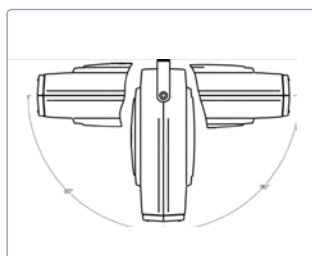

### Caractéristiques techniques

- Enroulement de tuyau automatique à ressort
- Coques en plastique antichoc
- Étrier de fixation murale pivotant en acier peint
- Dispositif de blocage du câble, facile à activer et arrêter
- Ouverture du guidage de tuyau avec rouleaux
- Tuyau PU extérieur brillant
- Raccords filetés d'entrée / de sortie
- Extrémité du tuyau étalée 1 m
- Température ambiante -5°C/+40°C
- Conforme aux normes CE
- Plage de pression: jusqu'à 15 bar

Blocage du câble à la longueur désirée

intégré

Aufhängung schwenkbar

Avec raccord et protection de tuyau

Typ	N° d'article	Pression maxi	Longueur	Tuyau Ø	 AIR	 WATER	 Kg	 IN	 OUT	*CHF
<b>L</b> EXTRA Air/20	0030882100	15 bar	20 m	10 x 15 mm	✓	✓	8 kg	3/8" F	3/8" M	<b>339.00</b> 
<b>L</b> EXTRA Air/15+1	0030882200	15 bar	15 m	12 x 18 mm	✓	✓	8 kg	1/2" F	1/2" M	<b>359.00</b> 