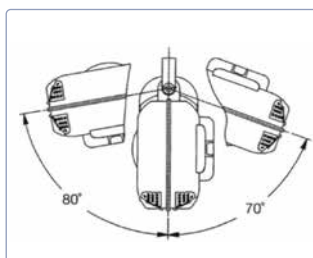

### Caractéristiques techniques

- Enroulement de tuyau automatique à ressort
- Coques en plastique antichoc
- Étrier de fixation murale pivotant en acier peint
- Dispositif de blocage du câble, facile à activer et arrêter
- Ouverture du guidage de tuyau avec rouleaux
- Tuyau PU extérieur brillant
- Raccords filetés d'entrée / de sortie
- Extrémité du tuyau étalée 1 m
- Température ambiante -5°C/+40°C
- Conforme aux normes CE
- Plage de pression: jusqu'à 15 bar

Patte de fixation murale orientable

Aussi disponible en gris

Suspension pivotante

Blocage du câble à la longueur désirée

Avec raccord et protection de tuyau

	Type		N° d'article	Pression maxi	Longueur	Tuyau Ø						*CHF
L	Compact Air/12		0030808000	15 bar	12 m	8 x 12 mm	✓	✓	4.1 kg	1/4" F	1/4" M	175.00 
L	Compact Air/12		0030808000G	15 bar	12 m	8 x 12 mm	✓	✓	4.1 kg	1/4" F	1/4" M	175.00 
L	Compact Air/15		0030808600	10 bar	15 m	6 x 10 mm	✓	X	4.1 kg	1/4" F	1/4" M	165.00 