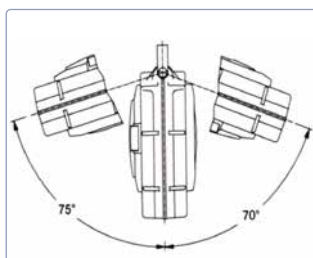

Suspension pivotante