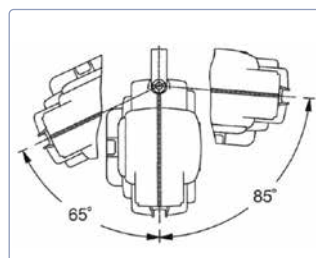

Raccord tournant

Coques en plastique antichoc

Patte de fixation murale en acier

Blocage du câble à la longueur désirée

Type	N° d'article	Pression maxi	Longueur	Tuyau Ø	 AIR	 WATER		 IN	 OUT	*CHF 
<b>L</b> Modèle 9100/6	00391006	12 bar	6.5 m	6 x 8 mm	✓	✓	2 kg	X	1/4" M	<b>143.00</b>

### Caractéristiques techniques

- Enroulement de tuyau automatique à ressort
- Coques en plastique antichoc
- Étrier de fixation murale pivotant en acier peint
- Dispositif de blocage du câble, facile à activer et arrêter
- Ouverture du guidage de tuyau avec rouleaux
- Tuyau PU extérieur brillant
- Extrémité du tuyau 1 m
- Raccords filetés d'entrée / de sortie
- Température ambiante -5°C/+40°C
- Conforme aux normes CE
- Plage de pression: jusqu'à 10 bar

Patte de fixation murale orientable

Aussi disponible en gris

Suspension pivotante

Blocage du câble à la longueur désirée

Avec raccord et protection de tuyau

	Type		N° d'article	Pression maxi	Longueur	Tuyau Ø					*CHF
L	Master plus Air/9		0030804200	10 bar	9 m	8 x 12 mm	✓	✓	3.4 kg	1/4" F 1/4" M	149.00 
L	Master plus Air/9		0030804200G	10 bar	9 m	8 x 12 mm	✓	✓	3.4 kg	1/4" F 1/4" M	149.00 
L	Master plus Air/12		0030804250	10 bar	12 m	6 x 10 mm	✓	X	3.4 kg	1/4" F 1/4" M	119.00 