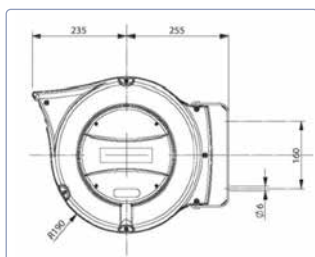

Caractéristiques techniques

- Enroulement de tuyau automatique à ressort
- Boîtier en aluminium coulé sous pression, massif
- Avec fixation murale orientable
- Dispositif de blocage tous les 50 cm
- Arrêteur facilement désactivable et contrôlable
- Ouverture du guidage de tuyau avec rouleaux
- Température ambiante -5°C/+50°C
- Certifié conforme aux normes CE
- Certification TÜV, certifié ISO
- Tuyau KPU
- Plage de pression: jusqu'à 15 bar
- Côté alimentation 1,5 m sans raccord

MIBAL 83

Coques en aluminium

Patte de fixation murale orientable

Type	N° d'article	Pression maxi	Longueur	Tuyau Ø	AIR	WATER			IN	OUT	*CHF
L MIBAL 81/8	0031818	15 bar	10 m	8 x 12 mm	✓	✓	6.0 kg	-	1/4" M		265.00
MIBAL 81/10	00318110	15 bar	8 m	10 x 15 mm	✓	✓	6.0 kg	-	3/8" M		265.00
L MIBAL 83/8	0031838	15 bar	15 m	8 x 12 mm	✓	✓	9.0 kg	-	1/4" M		389.00
L MIBAL 83/10	00318310	15 bar	15 m	10 x 15 mm	✓	✓	9.0 kg	-	3/8" M		389.00
MIBAL 83/13	00318313	15 bar	10 m	12.5 x 18 mm	✓	✓	9.0 kg	-	1/2" M		389.00

L En stock, sous réserve de vente intermédiaire • *Prix hors TVA • Livraison à partir de Samstagern