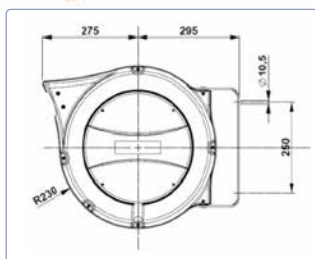

Caractéristiques techniques

- Enroulement de tuyau automatique à ressort
- Coques en plastique antichoc
- Avec fixation murale orientable
- Dispositif de blocage tous les 50 cm
- Arrêteur facilement désactivable et contrôlable
- Ouverture du guidage de tuyau avec rouleaux
- Température ambiante -5°C/+50°C
- Certifié conforme aux normes CE
- Certification TÜV
- Adapté à l'air et l'eau
- Atex 94/9/CE, II 2GD c IIB T6/T85°C X
- Tuyau KPU
- Plage de pression: jusqu'à 15 bar
- Côté alimentation 1,5 m sans raccord

MIBAM 80

Type	N° d'article	Pression maxi	Longueur	Tuyau Ø						*CHF
MIBAM 86/10	00318610	15 bar	25 m	10 x 15 mm	✓	✓	10 kg	-	3/8" M	393.00
MIBAM 86/13	00318613	15 bar	15 m	12.5 x 18 mm	✓	✓	10 kg	-	1/2" M	393.00

L En stock, sous réserve de vente intermédiaire • *Prix hors TVA • Livraison à partir de Samstagen