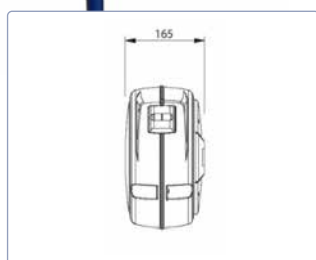

Caractéristiques techniques

- Enroulement de tuyau automatique à ressort
- Boîtier en aluminium coulé sous pression, massif
- Avec fixation murale orientable
- Dispositif de blocage tous les 50 cm
- Arrêteur facilement désactivable et contrôlable
- Ouverture du guidage de tuyau avec rouleaux
- Température ambiante -5°C/+50°C
- Certifié conforme aux normes CE
- Certification TÜV, certifié ISO
- Tuyau KPU
- Plage de pression: jusqu'à 15 bar
- Côté alimentation 1,5 m sans raccord

MIBAL 81

Type	N° d'article	Pression maxi	Longueur	Tuyau Ø	AIR	WATER			IN	OUT	*CHF
L MIBAL 81/8	0031818	15 bar	10 m	8 x 12 mm	✓	✓	6.0 kg	-	1/4" M		265.00
MIBAL 81/10	00318110	15 bar	8 m	10 x 15 mm	✓	✓	6.0 kg	-	3/8" M		265.00
L MIBAL 83/8	0031838	15 bar	15 m	8 x 12 mm	✓	✓	9.0 kg	-	1/4" M		389.00
L MIBAL 83/10	00318310	15 bar	15 m	10 x 15 mm	✓	✓	9.0 kg	-	3/8" M		389.00
MIBAL 83/13	00318313	15 bar	10 m	12.5 x 18 mm	✓	✓	9.0 kg	-	1/2" M		389.00

L En stock, sous réserve de vente intermédiaire • *Prix hors TVA • Livraison à partir de Samstagern