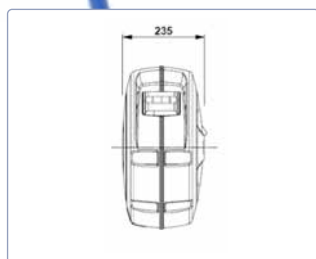

Caractéristiques techniques

- Enroulement de tuyau automatique à ressort
- Coques en plastique antichoc
- Avec fixation murale orientable
- Dispositif de blocage tous les 50 cm
- Arrêteur facilement désactivable et contrôlable
- Ouverture du guidage de tuyau avec rouleaux
- Température ambiante -5°C/+50°C
- Certifié conforme aux normes CE
- Certification TÜV
- Adapté à l'air et l'eau
- Atex 94/9/CE, II 2GD c IIB T6/T85°C X
- Tuyau KPU
- Plage de pression: jusqu'à 15 bar
- Côté alimentation 1,5 m sans raccord

MIBAM 80

Type	N° d'article	Pression maxi	Longueur	Tuyau Ø						*CHF
MIBAM 86/10	00318610	15 bar	25 m	10 x 15 mm	✓	✓	10 kg	-	3/8" M	393.00
MIBAM 86/13	00318613	15 bar	15 m	12.5 x 18 mm	✓	✓	10 kg	-	1/2" M	393.00

L En stock, sous réserve de vente intermédiaire • *Prix hors TVA • Livraison à partir de Samstagen