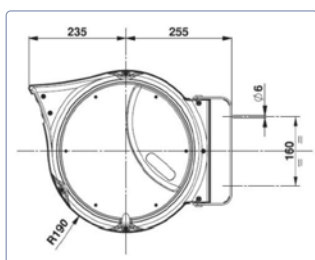

MIBAM 80

Blocage du câble à la longueur désirée

Coques en plastique antichoc

MIBAM 85

Avec guidage de rouleaux et système de blocage du tuyau

Avec raccord et protection de tuyau

	Type	N° d'article	Pression maxi	Longueur	Tuyau Ø	 AIR	 WATER	 Kg	 IN	 OUT	*CHF 
L	MIBAM 80/8	0031808	15 bar	10 m	8 x 12 mm	✓	X	4.5 kg	-	1/4" M	169.00 
L	MIBAM 85/8	0031858	15 bar	15 m	8 x 12 mm	✓	X	8.0 kg	-	1/4" M	235.00 
L	MIBAM 85/10	00318510	15 bar	15 m	10 x 15 mm	✓	X	8.0 kg	-	3/8" M	235.00 