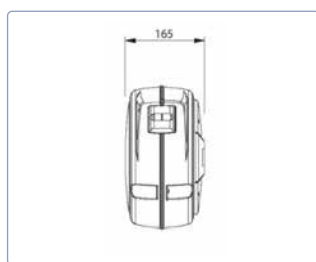

Caractéristiques techniques

- Enroulement de tuyau automatique à ressort
- Coques en plastique antichoc
- Avec fixation murale orientable
- Dispositif de blocage tous les 50 cm
- Arrêteur facilement désactivable et contrôlable
- Ouverture du guidage de tuyau avec rouleaux
- Température ambiante -5°C/+40°C
- Certifié conforme aux normes CE
- Certification TÜV
- Convient pour l'air
- Plage de pression: jusqu'à 15 bar
- Côté alimentation 1,5 m sans raccord

MIBAM 80

	Type	N° d'article	Pression maxi	Longueur	Tuyau Ø	AIR	WATER	Kg	IN	OUT	*CHF
L	MIBAM 80/8	0031808	15 bar	10 m	8 x 12 mm	✓	X	4.5 kg	-	1/4" M	169.00
L	MIBAM 85/8	0031858	15 bar	15 m	8 x 12 mm	✓	X	8.0 kg	-	1/4" M	235.00
L	MIBAM 85/10	00318510	15 bar	15 m	10 x 15 mm	✓	X	8.0 kg	-	3/8" M	235.00

L En stock, sous réserve de vente intermédiaire • *Prix hors TVA • Livraison à partir de Samstagen