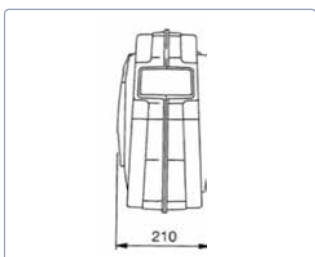

Patte de fixation murale orientable

Aussi disponible en gris

Suspension pivotante

Blocage du câble à la longueur désirée

Avec raccord et protection de tuyau

	Type	N° d'article	Pression maxi	Longueur	Tuyau Ø						*CHF
L	Mega Air/20	0030880100	15 bar	20 m	10 x 15 mm	✓	✓	8.3 kg	3/8" F	3/8" M	306.00 
L	Mega Air/30	0030880150	15 bar	30 m	8 x 12 mm	✓	✓	11 kg	3/8" F	3/8" M	318.00 
L	Mega Air/15+1	0030880200	15 bar	15 + 1 m	12 x 18 mm	✓	✓	8.3 kg	1/2" F	1/2" M	339.00 