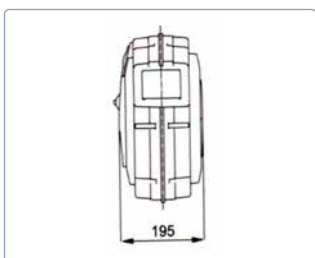

Blocage du câble à la longueur désirée