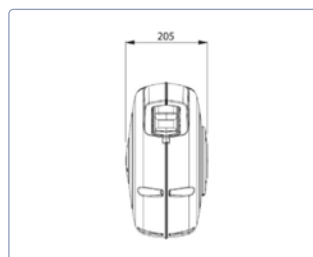

Type 804

Patte de fixation murale orientable

Type 805

Poignée de tuyau de haute qualité

Type	N° d'article	Pression maxi	Longueur	Tuyau Ø	 AIR	 WATER	 Kg	 IN	 OUT	*CHF
Type 804/08	00380408	15 bar	10 m	8 x 12 mm	✓	✓	4.0 kg	-	1/4" M	205.00
Type 804/10	00380410	15 bar	8 m	10 x 15 mm	✓	✓	4.0 kg	-	3/8" M	205.00
Type 805/08	00380508	15 bar	15 m	8 x 12 mm	✓	✓	7.0 kg	-	1/4" M	279.00
Type 805/10	00380510	15 bar	15 m	10 x 15 mm	✓	✓	7.0 kg	-	3/8" M	298.00
Type 805/13	00380513	15 bar	10 m	12.5 x 18 mm	✓	✓	7.0 kg	-	1/2" M	309.00