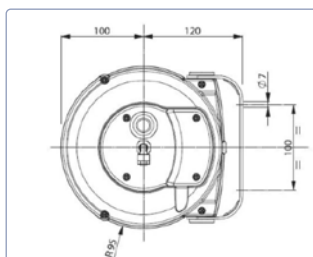

Raccord tournant

Coques en plastique antichoc

Patte de fixation murale en acier

Blocage du câble à la longueur désirée

Type	N° d'article	Pression maxi	Longueur	Tuyau Ø	 AIR	 WATER		 IN	 OUT	*CHF 
<b>L</b> Modèle 9100/6	00391006	12 bar	6.5 m	6 x 8 mm	✓	✓	2 kg	X	1/4" M	<b>143.00</b>