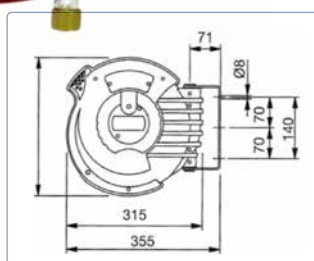

Patte de fixation murale orientable