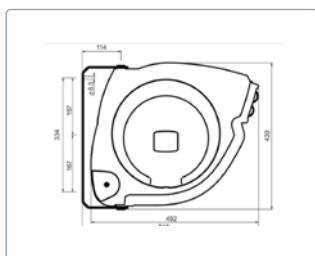

Blocage du câble à la longueur désirée

intégré

Aufhängung schwenkbar

Avec raccord et protection de tuyau

Typ	N° d'article	Pression maxi	Longueur	Tuyau Ø	 AIR	 WATER	 Kg	 IN	 OUT	*CHF
<b>L</b> EXTRA Air/20	0030882100	15 bar	20 m	10 x 15 mm	✓	✓	8 kg	3/8" F	3/8" M	<b>339.00</b> 
<b>L</b> EXTRA Air/15+1	0030882200	15 bar	15 m	12 x 18 mm	✓	✓	8 kg	1/2" F	1/2" M	<b>359.00</b> 